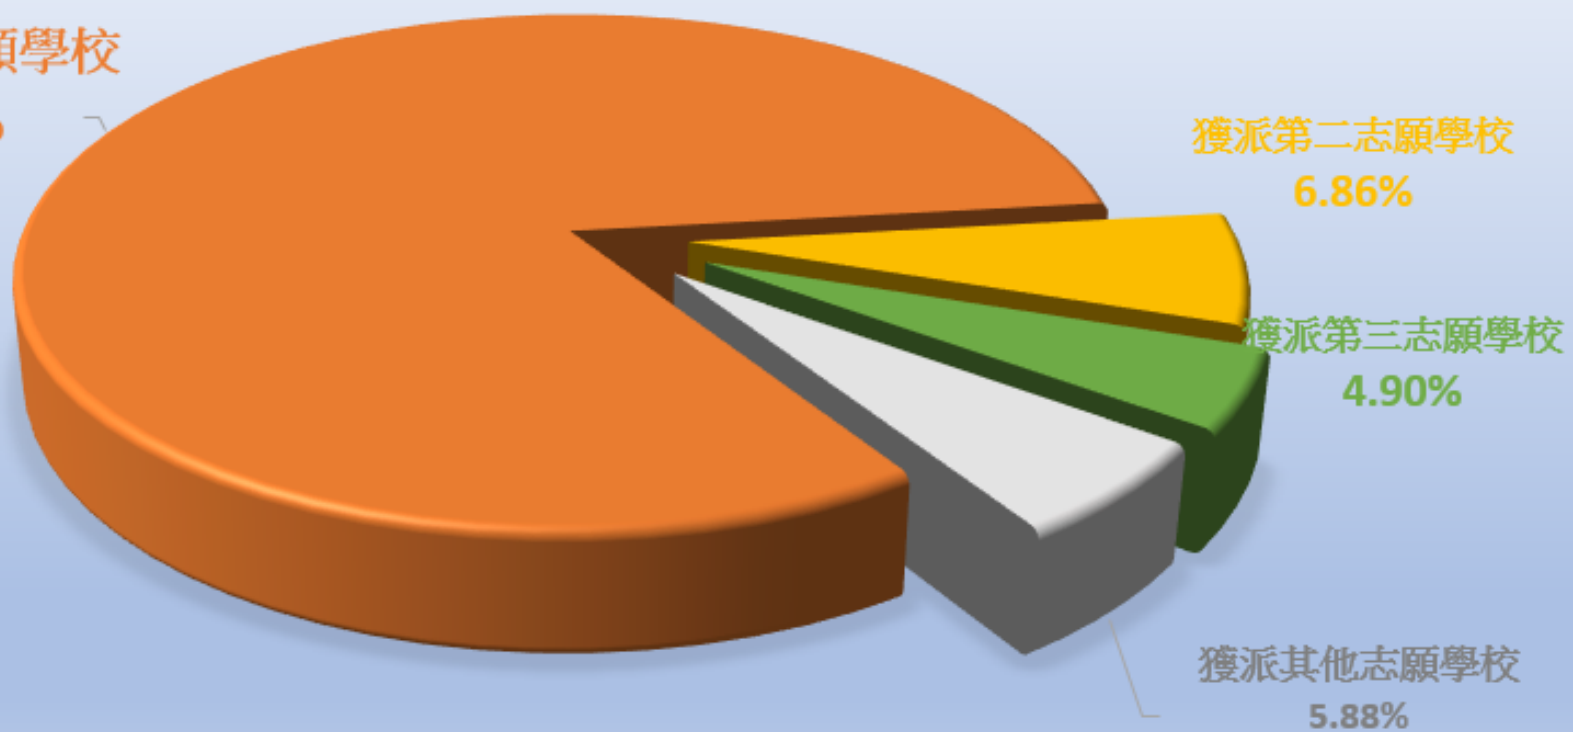

2022-2023 年度小六升中概況

小六畢業生獲派各志願學校比率

獲派第一志願學校
82.36%

自行分配學位階段

獲正取資格共：**43%**

統一派位階段

獲派首志願學校共：**82.36%**

獲派首三志願學校共：**94.12%**